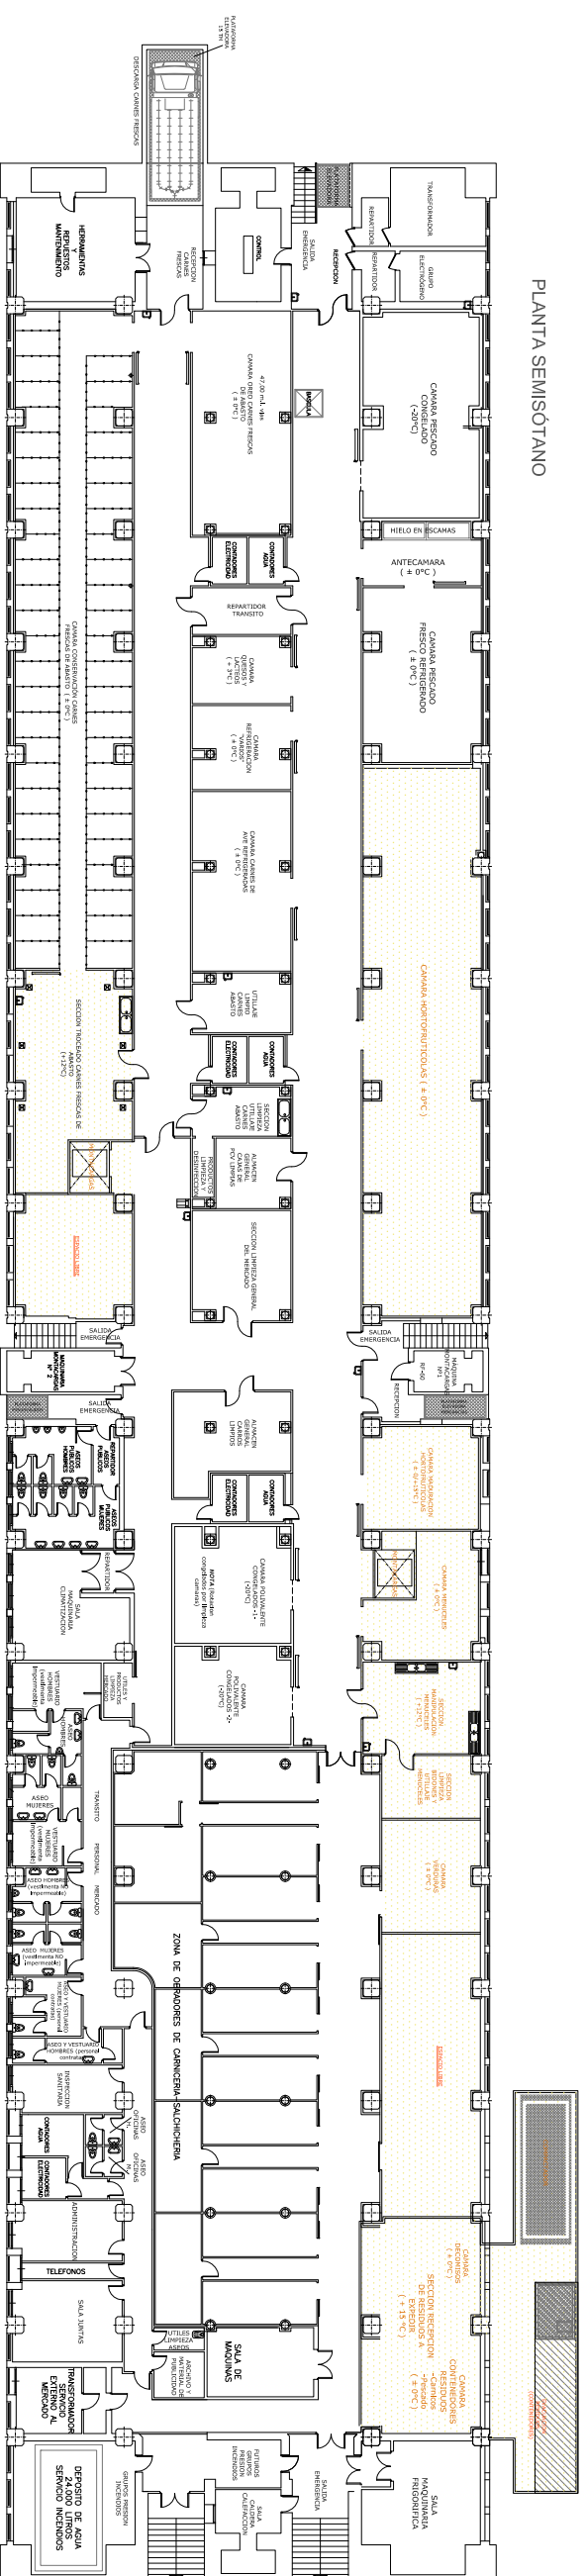

Opción A. 88 puestos

PLANTA SEMISOTANO

PLANTA BAJA

- 1 32 puestos
4m mostrador
10,80m²
- 2 8 puestos
6,10m mostrador
10,80m²
- 3 32 puestos
4,25m mostrador
11,25m²
- 4 8 puestos
6,25m mostrador
11,47m²
- 5 4 puestos
9,60m mostrador
11,35m²
- 6 8 puestos
4,80m mostrador
5,67m²