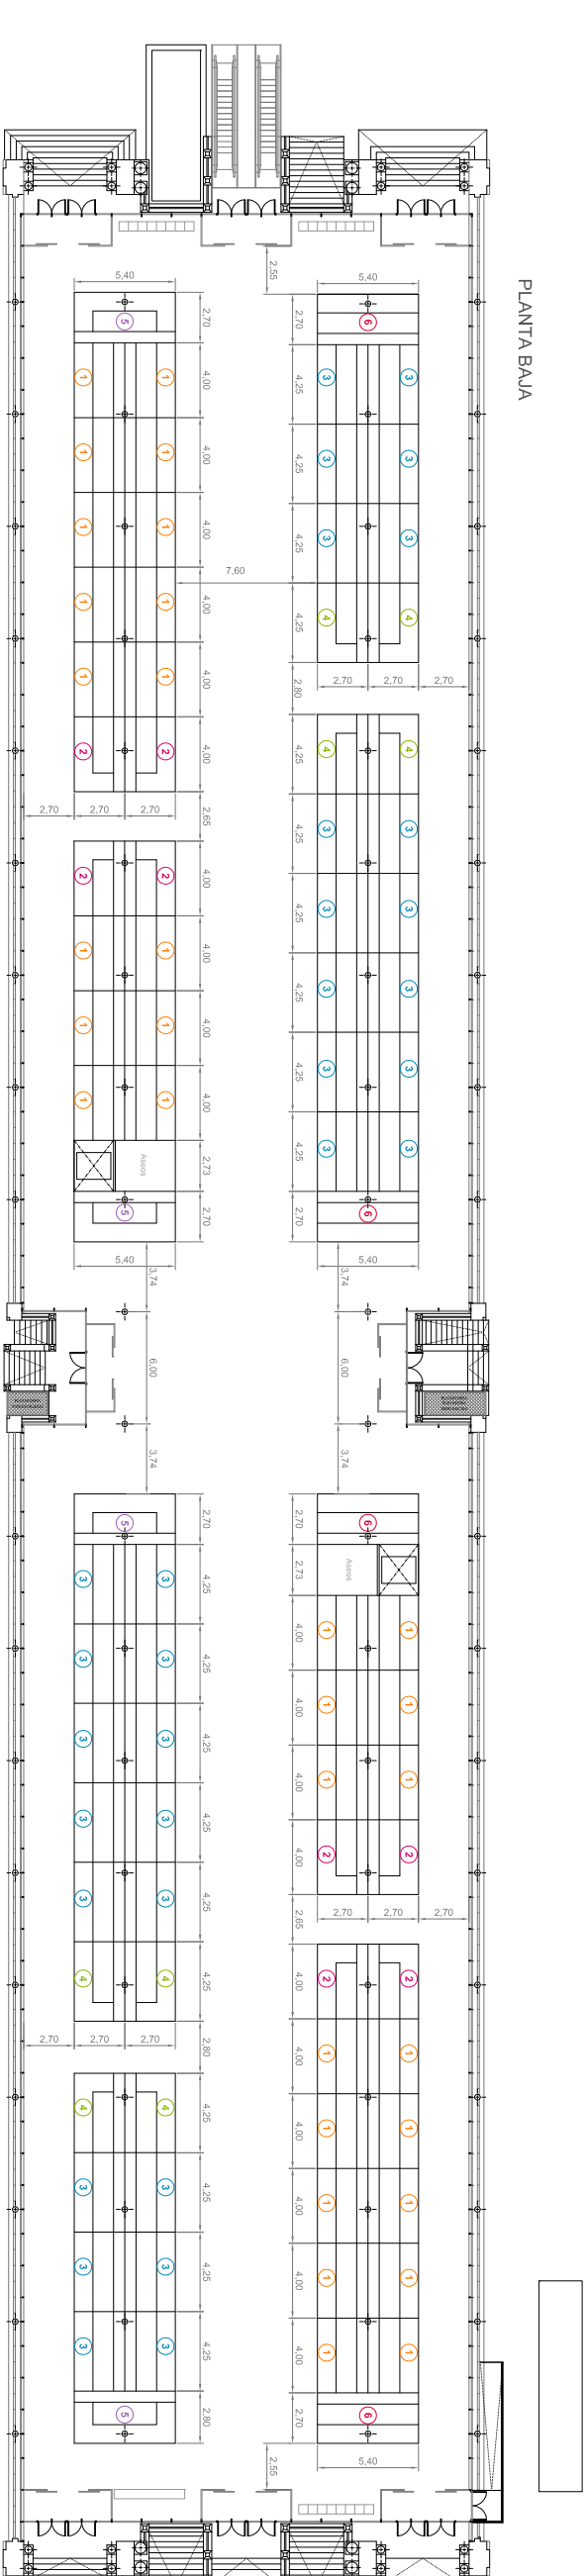

Opción A. 88 puestos

PLANTA SEMISOTANO

PLANTA BAJA

- 1 32 puestos
4m mostrador
10,80m²
- 2 8 puestos
6,10m mostrador
10,80m²
- 3 32 puestos
4,25m mostrador
11,25m²
- 4 8 puestos
6,25m mostrador
11,47m²
- 5 4 puestos
9,60m mostrador
11,35m²
- 6 8 puestos
4,80m mostrador
5,67m²